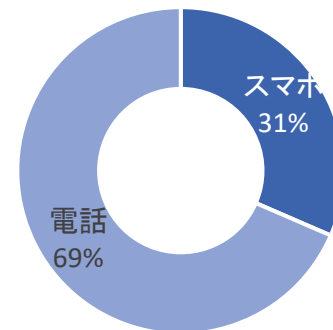

AIオンデマンド交通「ふらのり」利用実績データ

2023年11月～2026年3月まで
2年5か月間の実証運行期間利用実績データ

1. 利用登録者

男女比

年代比

2. 利用実績

2023年11月から2026年3月
までの利用件数

延**8,937**件

2023年11月から2026年3月
までの利用者数

延**10,401**人

男女比

年代比

予約比

時間帯別利用件数

曜日別利用件数

4. 月別利用者数と日平均利用者数

5. 月別利用者の実数と乗合率

月別実利用者数

月別乗合率

6. 乗降車場所利用件数

乗車場所

降車場所