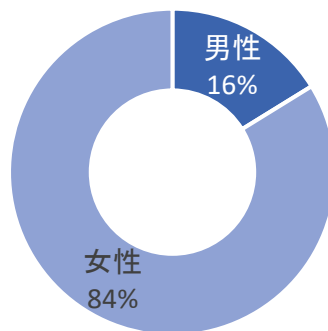

AIオンデマンド交通「ふらのり」利用実績データ

2023年11月～2026年3月まで
2年5か月間の実証運行期間利用実績データ

1. 利用登録者

男女比

年代比

2. 利用実績

2023年11月から2026年3月
までの利用件数

延**8,937**件

2023年11月から2026年3月
までの利用者数

延**10,401**人

男女比

年代比

予約比

時間帯別利用件数

曜日別利用件数

4. 月別利用者数と日平均利用者数