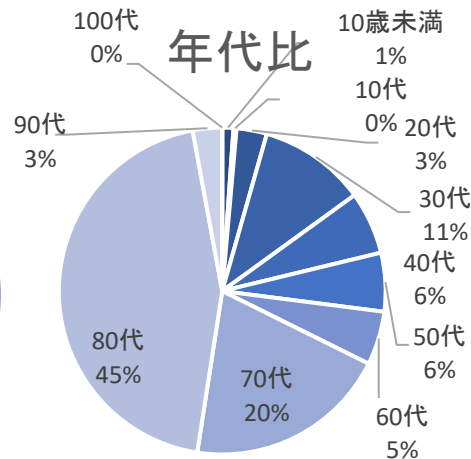

AIオンデマンド交通「ふらのり」利用実績データ

2023年11月～2026年3月まで
2年5か月間の実証運行期間利用実績データ

1. 利用登録者

男女比

年代比

2. 利用実績

2023年11月から2026年3月
までの利用件数

延**8,937**件

2023年11月から2026年3月
までの利用者数

延**10,401**人

男女比

年代比

予約比

時間帯別利用件数

曜日別利用件数

4. 月別利用者数と日平均利用者数