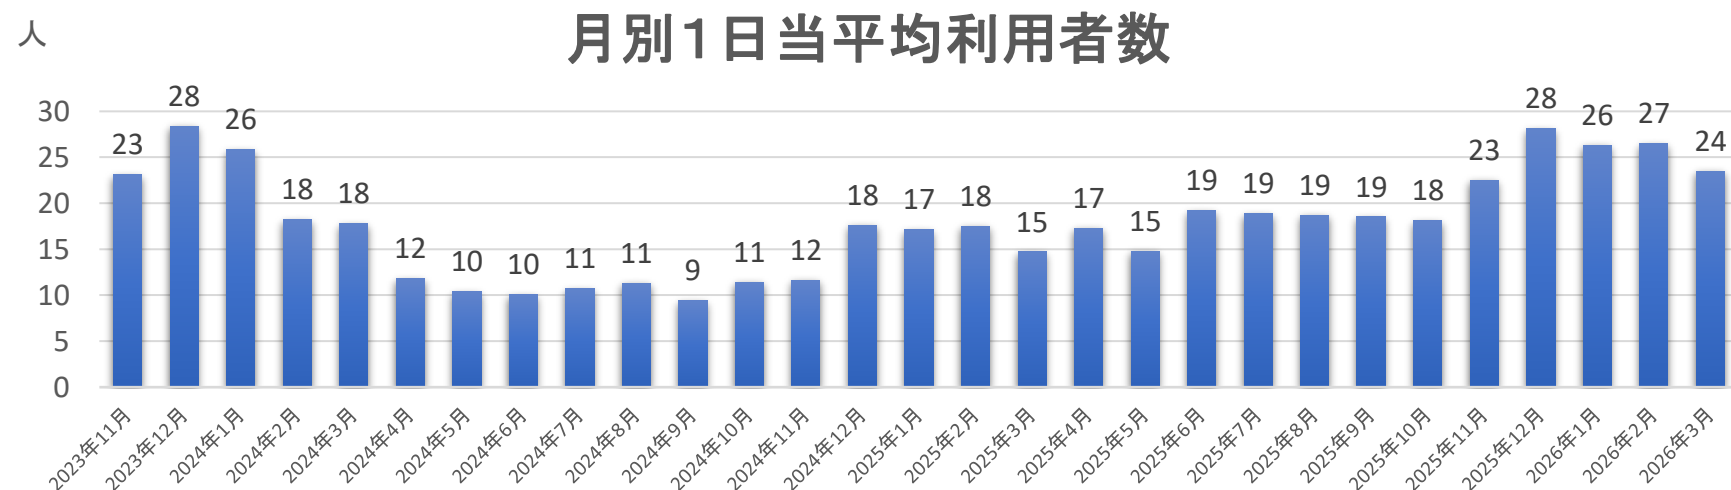

AIオンデマンド交通「ふらのり」利用実績データ

2023年11月～2026年3月まで
2年5か月間の実証運行期間利用実績データ

1. 利用登録者

男女比

年代比

2. 利用実績

2023年11月から2026年3月
までの利用件数

延**8,937**件

2023年11月から2026年3月
までの利用者数

延**10,401**人

男女比

年代比

予約比

時間帯別利用件数

曜日別利用件数

4. 月別利用者数と日平均利用者数