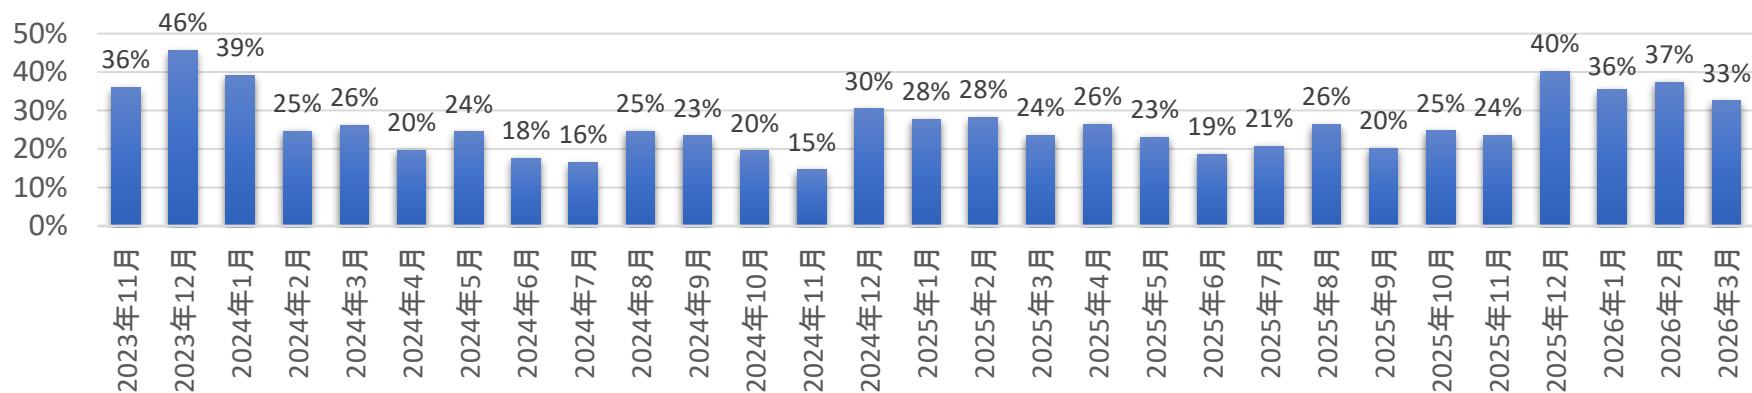

5. 月別利用者の実数と乗合率

月別実利用者数