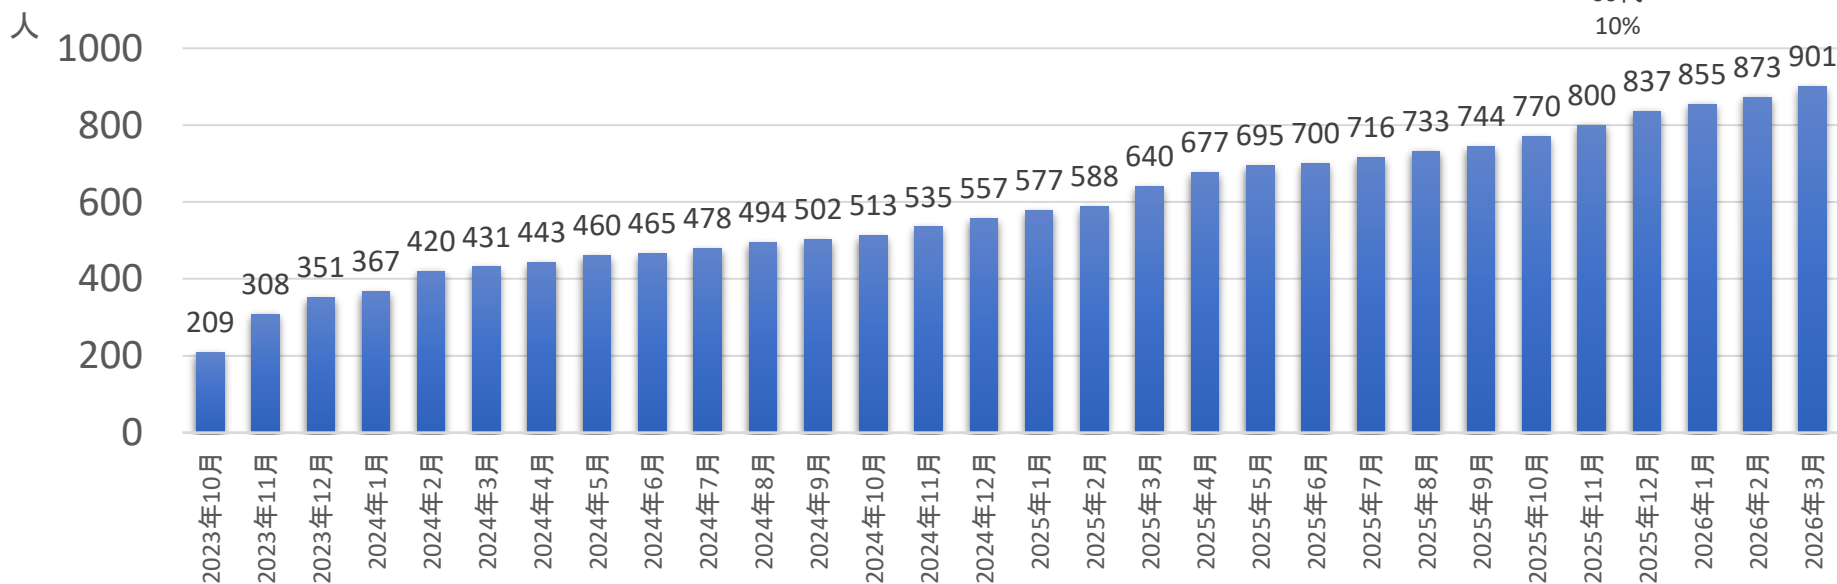

AIオンデマンド交通「ふらのり」利用実績データ

2023年11月～2026年3月まで
2年5か月間の実証運行期間利用実績データ

1. 利用登録者

男女比

年代比

2. 利用実績

2023年11月から2026年3月
までの利用件数

延**8,937**件

2023年11月から2026年3月
までの利用者数

延**10,401**人

男女比

年代比

予約比

時間帯別利用件数

曜日別利用件数

4. 月別利用者数と日平均利用者数