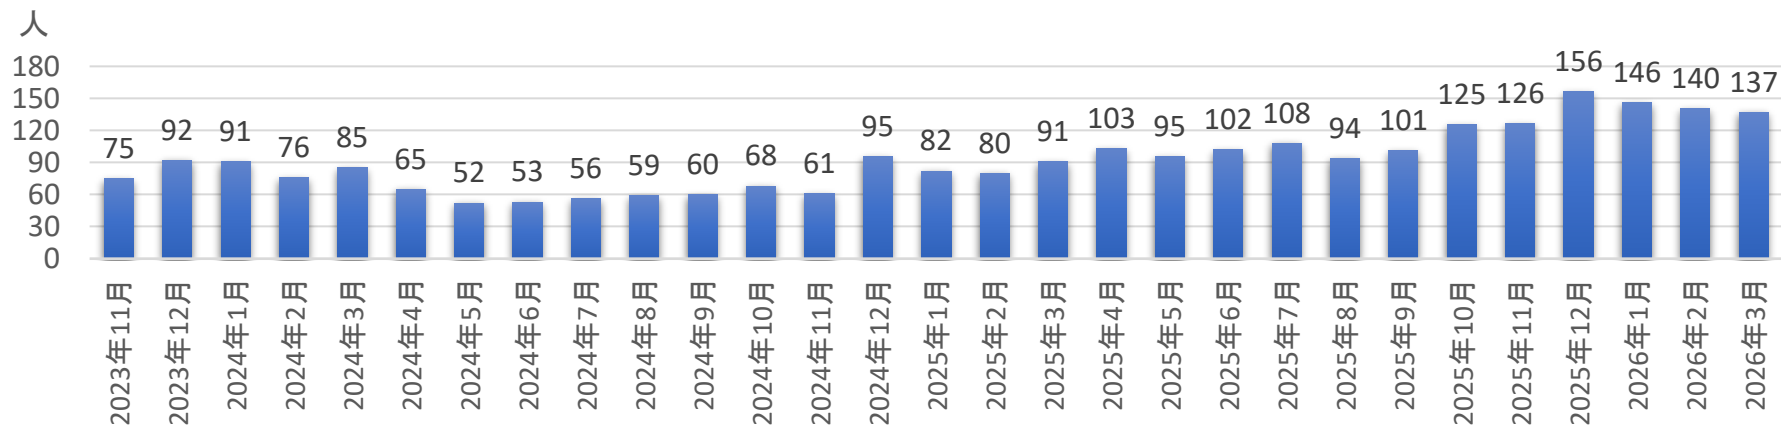

5. 月別利用者の実数と乗合率

月別実利用者数

月別乗合率