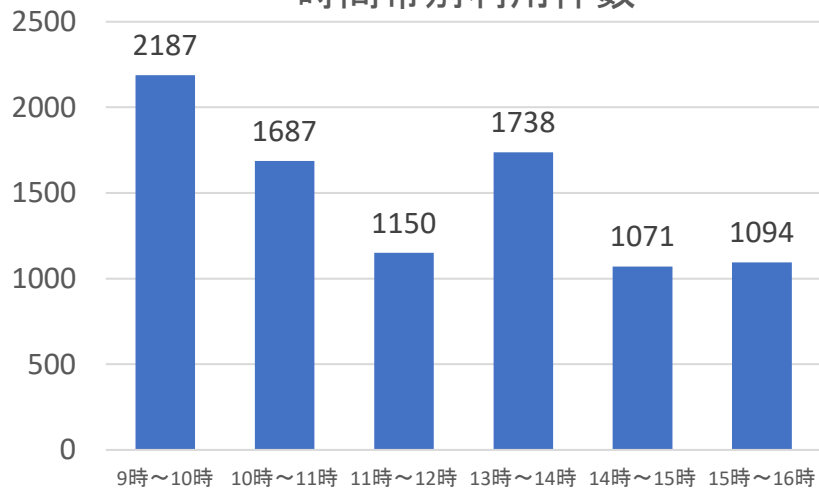

AIオンデマンド交通「ふらのり」利用実績データ

2023年11月～2026年3月まで
2年5か月間の実証運行期間利用実績データ

1. 利用登録者

男女比

年代比

2. 利用実績

2023年11月から2026年3月
までの利用件数

延**8,937**件

2023年11月から2026年3月
までの利用者数

延**10,401**人

男女比

年代比

予約比

時間帯別利用件数

曜日別利用件数

4. 月別利用者数と日平均利用者数

5. 月別利用者の実数と乗合率

月別実利用者数

月別乗合率

6. 乗降車場所利用件数

乗車場所

降車場所