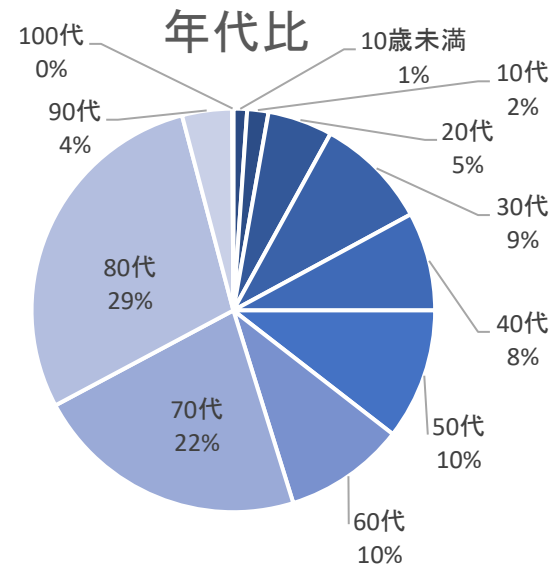

AIオンデマンド交通「ふらのり」利用実績データ

2023年11月～2026年3月まで
2年5か月間の実証運行期間利用実績データ

1. 利用登録者

男女比

年代比

2. 利用実績

2023年11月から2026年3月
までの利用件数

延**8,937**件

2023年11月から2026年3月
までの利用者数

延**10,401**人

男女比

年代比

予約比

時間帯別利用件数

曜日別利用件数

4. 月別利用者数と日平均利用者数