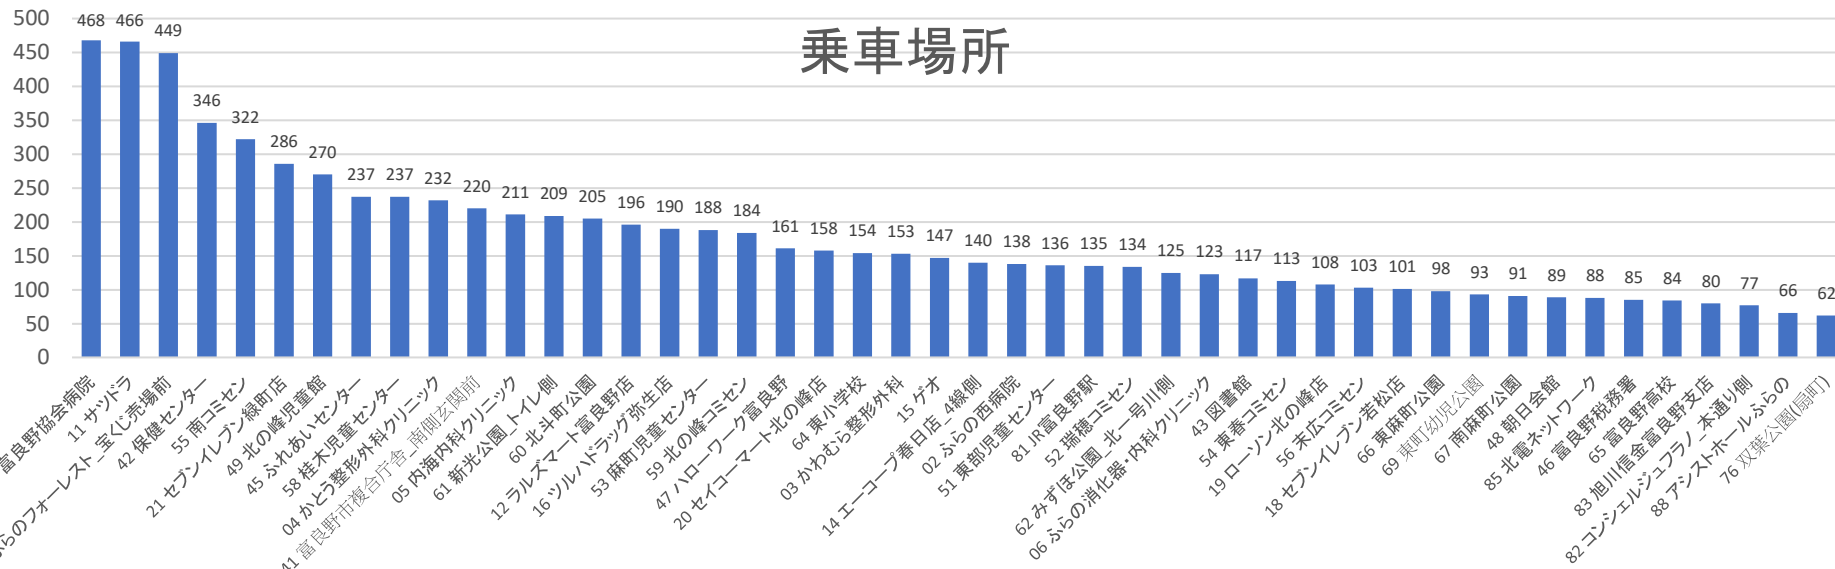

AIオンデマンド交通「ふらのり」利用実績データ

2023年11月～2026年3月まで
2年5か月間の実証運行期間利用実績データ

1. 利用登録者

男女比

年代比

2. 利用実績

2023年11月から2026年3月
までの利用件数

延**8,937**件

2023年11月から2026年3月
までの利用者数

延**10,401**人

男女比

年代比

予約比

時間帯別利用件数

曜日別利用件数

4. 月別利用者数と日平均利用者数

5. 月別利用者の実数と乗合率

月別実利用者数

月別乗合率

6. 乗降車場所利用件数

乗車場所

降車場所