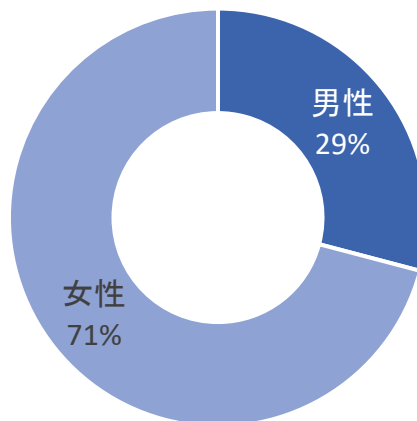

AIオンデマンド交通「ふらのり」利用実績データ

2023年11月～2026年3月まで
2年5か月間の実証運行期間利用実績データ

1. 利用登録者

男女比

年代比

2. 利用実績

2023年11月から2026年3月
までの利用件数

延**8,937**件

2023年11月から2026年3月
までの利用者数

延**10,401**人

男女比

年代比

予約比

時間帯別利用件数

曜日別利用件数

4. 月別利用者数と日平均利用者数