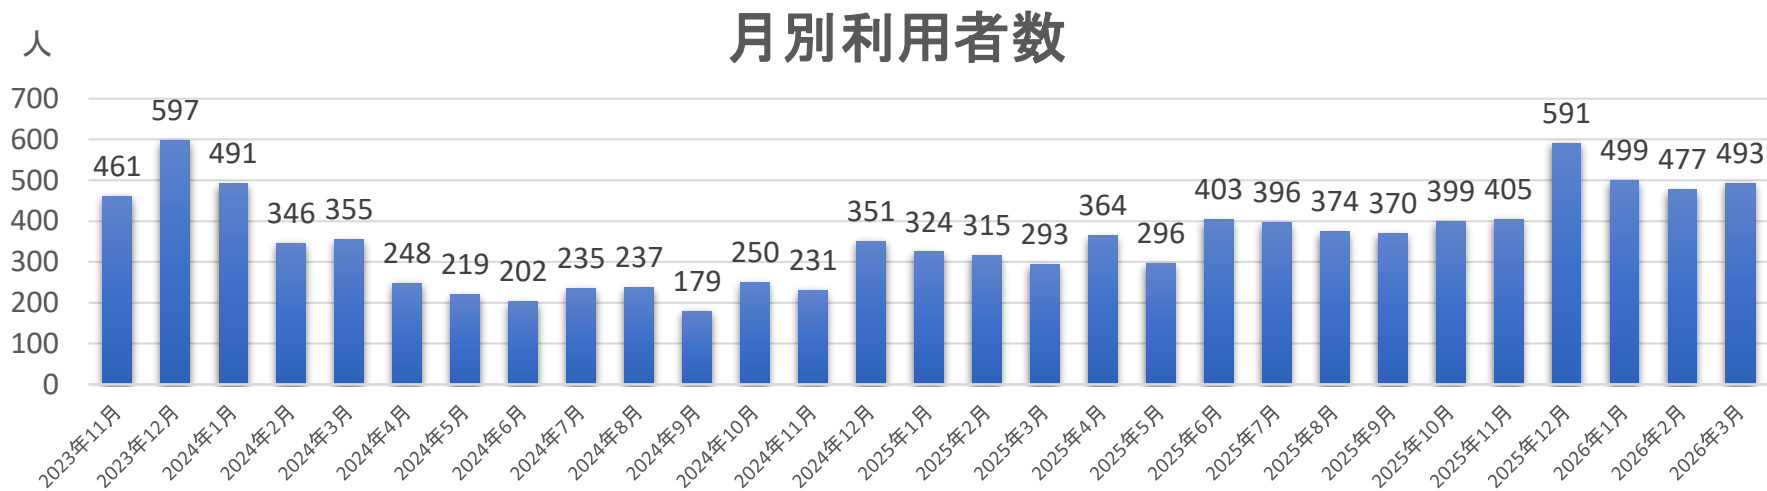

AIオンデマンド交通「ふらのり」利用実績データ

2023年11月～2026年3月まで
2年5か月間の実証運行期間利用実績データ

1. 利用登録者

男女比

年代比

2. 利用実績

2023年11月から2026年3月
までの利用件数

延**8,937**件

2023年11月から2026年3月
までの利用者数

延**10,401**人

男女比

年代比

予約比

時間帯別利用件数

曜日別利用件数

4. 月別利用者数と日平均利用者数