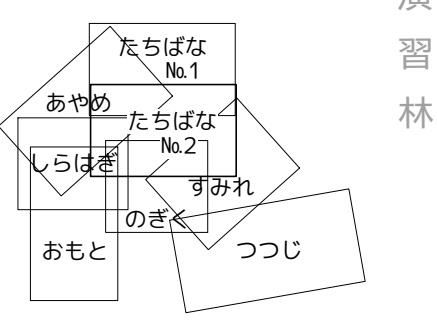

富良野市西達布たちばなNo2地区地番図

縮尺 参千分之壹

令和7年7月 調製

令和7年1月1日 現在

株式会社 北海道朝日航洋

東京大学演習林

宇西達布

宇西達布