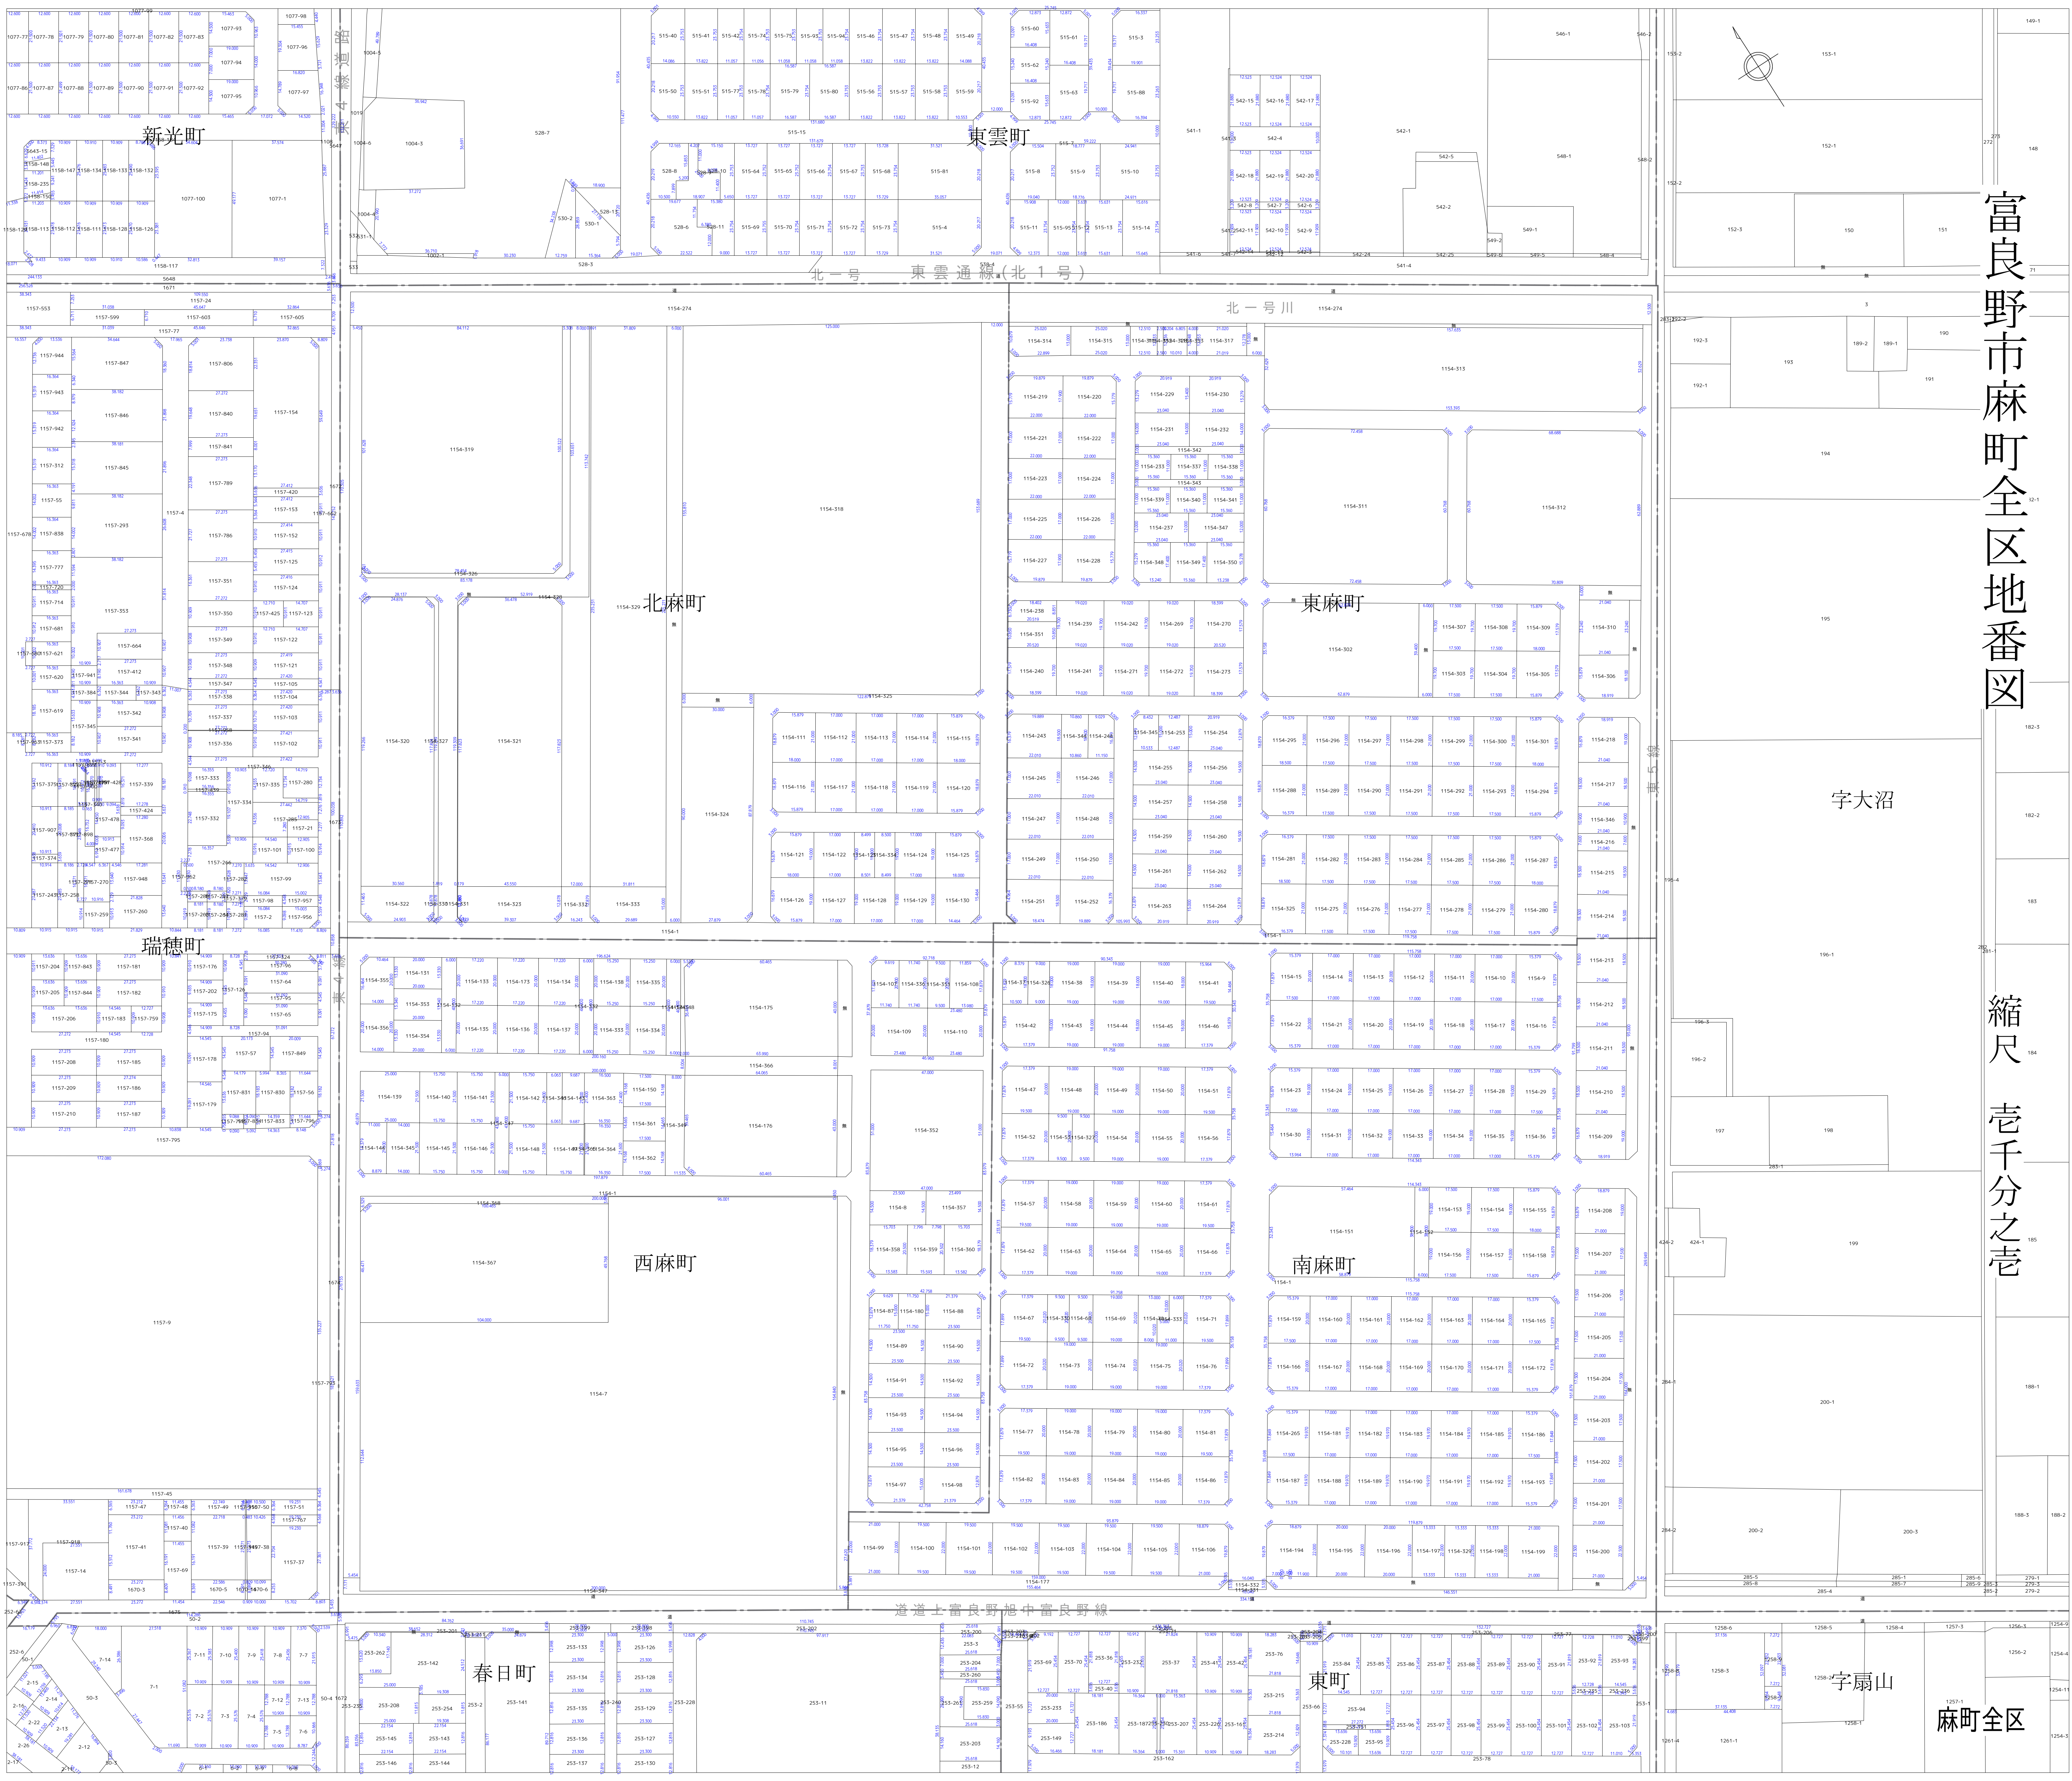

令和6年7月調製

令和6年1月1日現在

株式会社 北海道朝日航洋

富良野市麻町全区地番図

縮尺 壹千分之壹

麻町全区

字大沼

字扇山