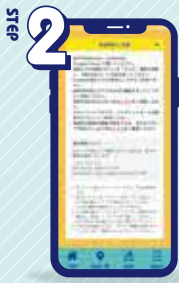

STAMP
スタンプ1個を
ゲット!

BINGO!
1列からプレゼントが
当たる抽選に
応募できます!

※応募時点のビンゴ数が抽選景品の対象となります。

※位置情報はGPSによって測定します。

8つのビンゴスポットカテゴリー

駅A

駅B

バス
ターミナル

フェリー
ターミナル

空港

博物館・
美術館・資料館

動物園・
水族館

おすすめ

スマートフォンでの参加イメージ

アンケートと、
利用規約に同意して
参加登録はこちら
ボタンを押し、
スタンプラリースタート!

地点一覧 で
スタンプスポットを探し
スポットに設置されている、
QRコード を読み取る。