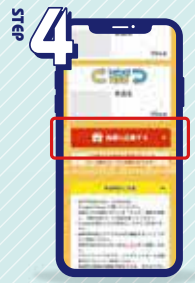

STAMP
スタンプ1個を
ゲット!

BINGO!
1列からプレゼントが
当たる抽選に
応募できます!

※応募時点のビンゴ数が抽選景品の対象となります。

※位置情報はGPSによって測定します。

8つのビンゴスポットカテゴリー

駅A

駅B

バス
ターミナル

フェリー
ターミナル

空港

博物館・
美術館・資料館

動物園・
水族館

おすすめ

スマートフォンでの参加イメージ

アンケートと、
利用規約に同意して
参加登録はこちら
ボタンを押し、
スタンプラリースタート!

地点一覧 で
スタンプスポットを探し
スポットに設置されている、
QRコード を読み取る。

スタンプをゲット!
8つのカテゴリーごとに違うデザインの
スタンプが手に入ります。
ビンゴを狙いましょう!

スタンプが集まったら、
ビンゴスタンプカードの
抽選に応募 から
プレゼントに応募しよう。

Present クリアで当たる! 達成列ごとのプレゼント

パーフェクト 達成賞

ビンゴ8列

北海道豪華 海鮮セット

(カニやエビ、ホタテなど
25,000円相当×3名様)

函館老舗カレー賞