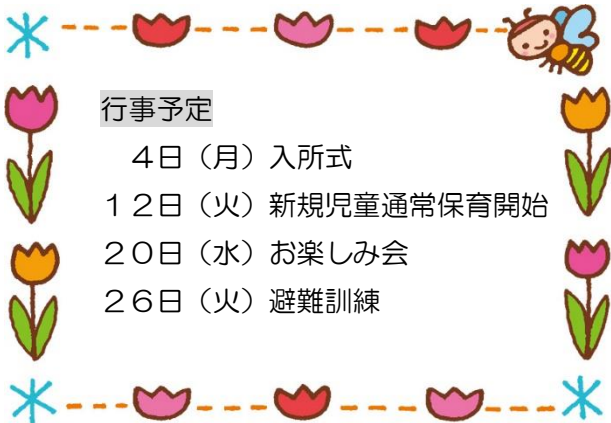

行事予定

4日(月) 入所式

12日(火) 新規児童通常保育開始

20日(水) お楽しみ会

26日(火) 避難訓練

保育時間について

新入児

◆5, 6日 午前保育

11:15~11:30までにお迎え

◆7, 8, 11日 お弁当を食べます。

12:00~12:15までにお迎え

◆12日~通常保育開始

継続児

5日~通常保育

延長保育開始

職員紹介

◇所長~小笠原竹伸

◇すみれ・さくらぐみ~秋井彩夏・井上友美

◇たんぽぽ・ちゅうりっぷぐみ~野村国広・阿曾美保

◇代替職員・延長保育職員~大佐古裕子・穴戸奈保美・大東文枝