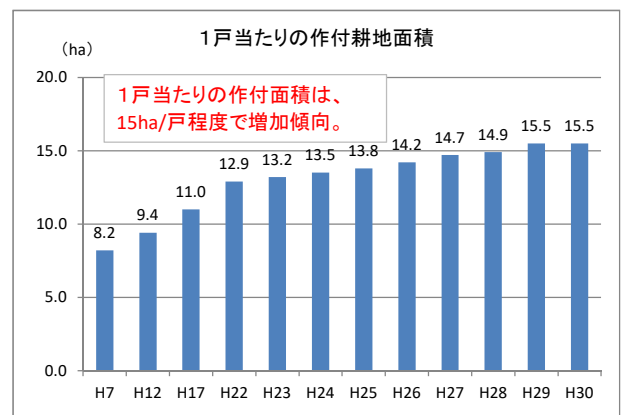

【農業の概況】

資料：農林水産省

資料：JA

資料：農業委員会 農地台帳登録事項確認届出書

資料：農業委員会 JAふらの作付実態調査

資料：JAふらの

主要農作物作付面積の推移(500ha以下を拡大表示)

資料: JAふらの