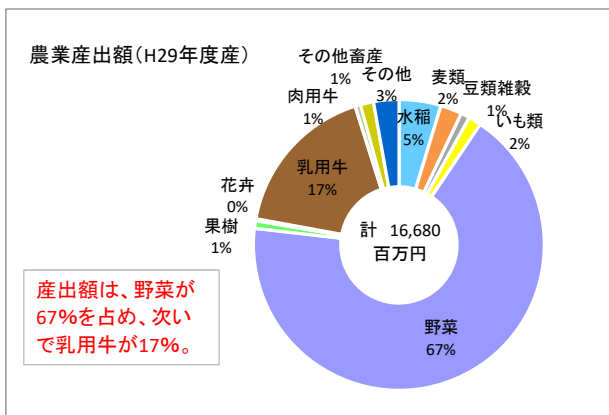

【農業の概況】

資料：農林水産省

資料：JA

資料：農業委員会 農地台帳登録事項確認届出書

資料：農業委員会 JAふらの作付実態調査

資料：JAふらの

主要農作物作付面積の推移(500ha以下を拡大表示)

資料: JAふらの