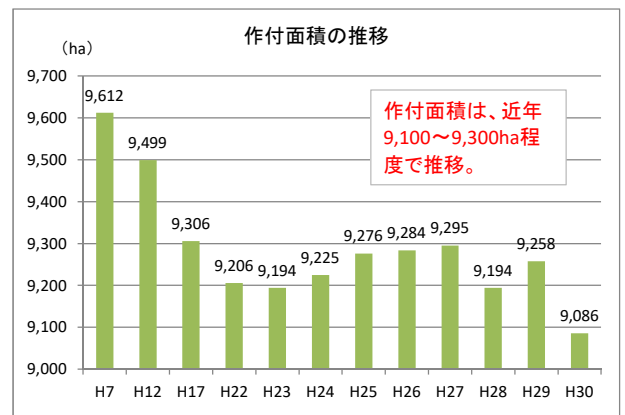

【農業の概況】

資料：農林水産省

資料：JA

資料：農業委員会 農地台帳登録事項確認届出書

資料：農業委員会 JAふらの作付実態調査

資料：JAふらの

主要農作物作付面積の推移(500ha以下を拡大表示)

資料: JAふらの