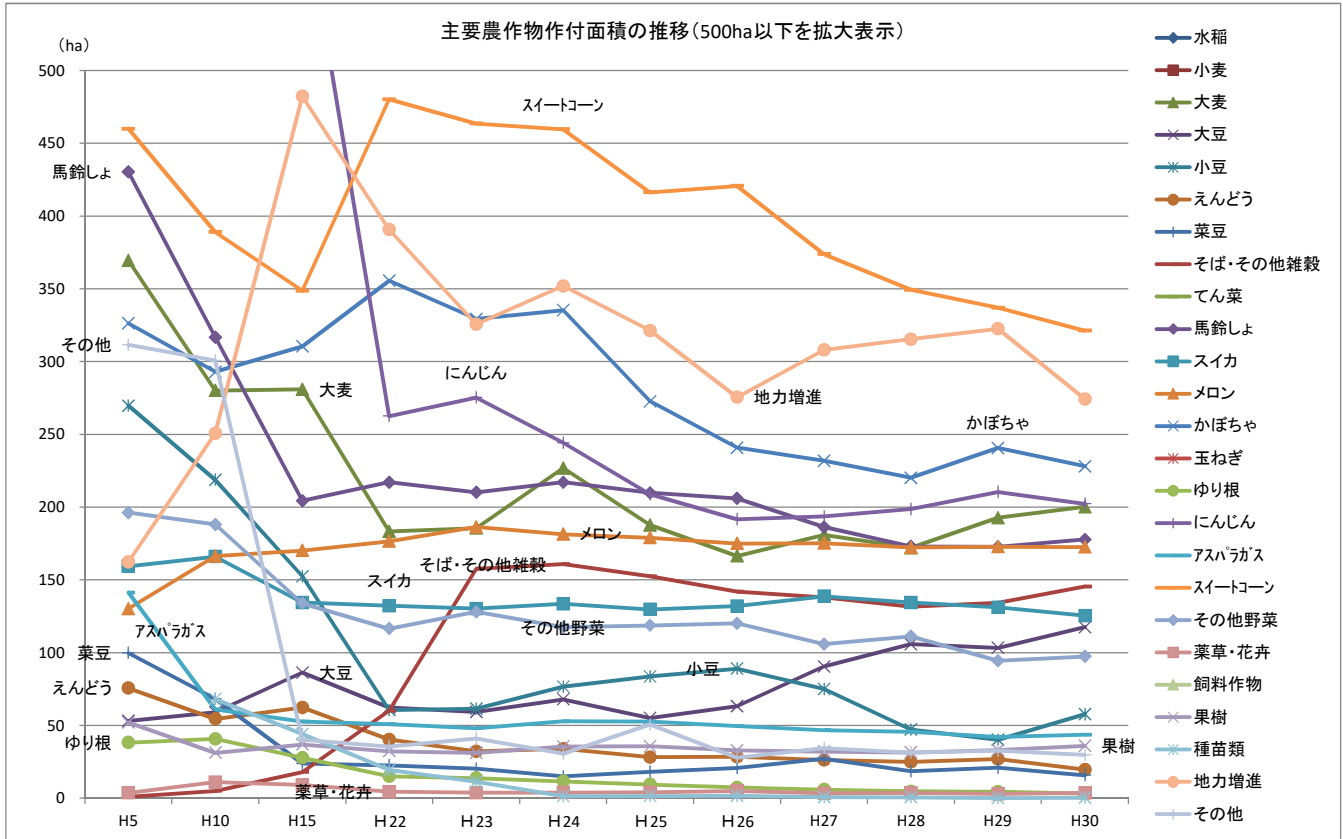

【農業の概況】

資料：農林水産省

資料：JA

資料：農業委員会 農地台帳登録事項確認届出書

資料：農業委員会 JAふらの作付実態調査

資料：JAふらの

主要農作物作付面積の推移(500ha以下を拡大表示)

資料: JAふらの