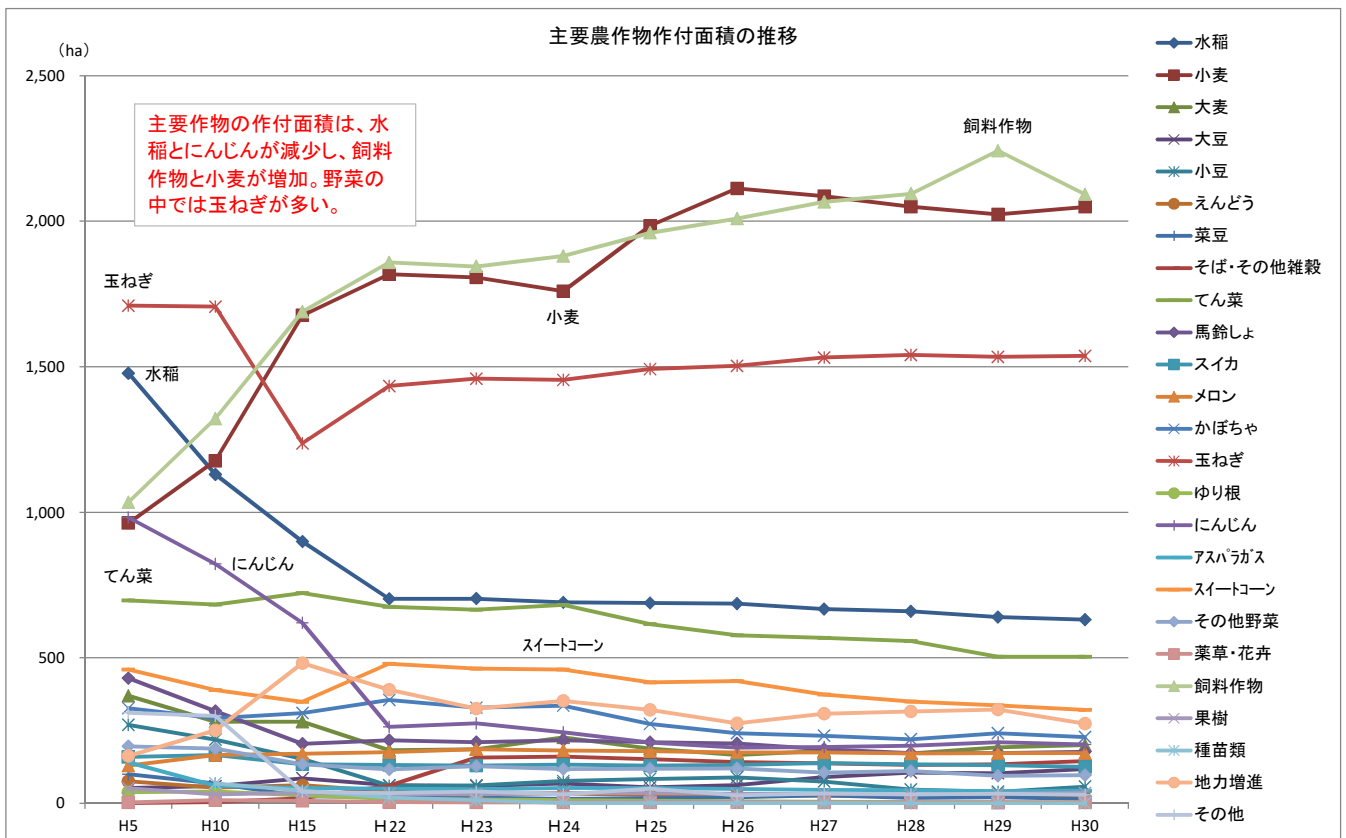

【農業の概況】

資料：農林水産省

資料：JA

資料：農業委員会 農地台帳登録事項確認届出書

資料：農業委員会 JAふらの作付実態調査

資料：JAふらの

主要農作物作付面積の推移(500ha以下を拡大表示)

資料: JAふらの