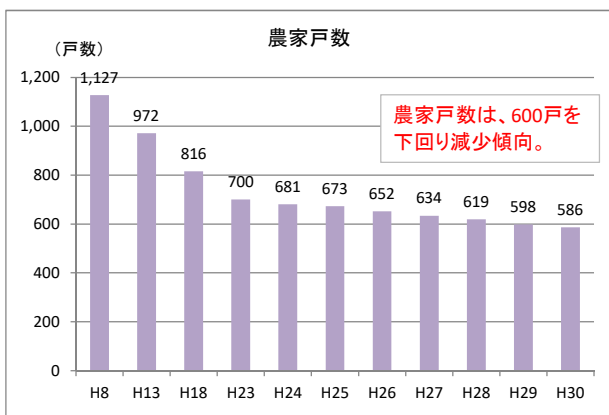

【農業の概況】

資料：農林水産省

資料：JA

資料：農業委員会 農地台帳登録事項確認届出書

資料：農業委員会 JAふらの作付実態調査

資料：JAふらの

主要農作物作付面積の推移(500ha以下を拡大表示)

資料: JAふらの