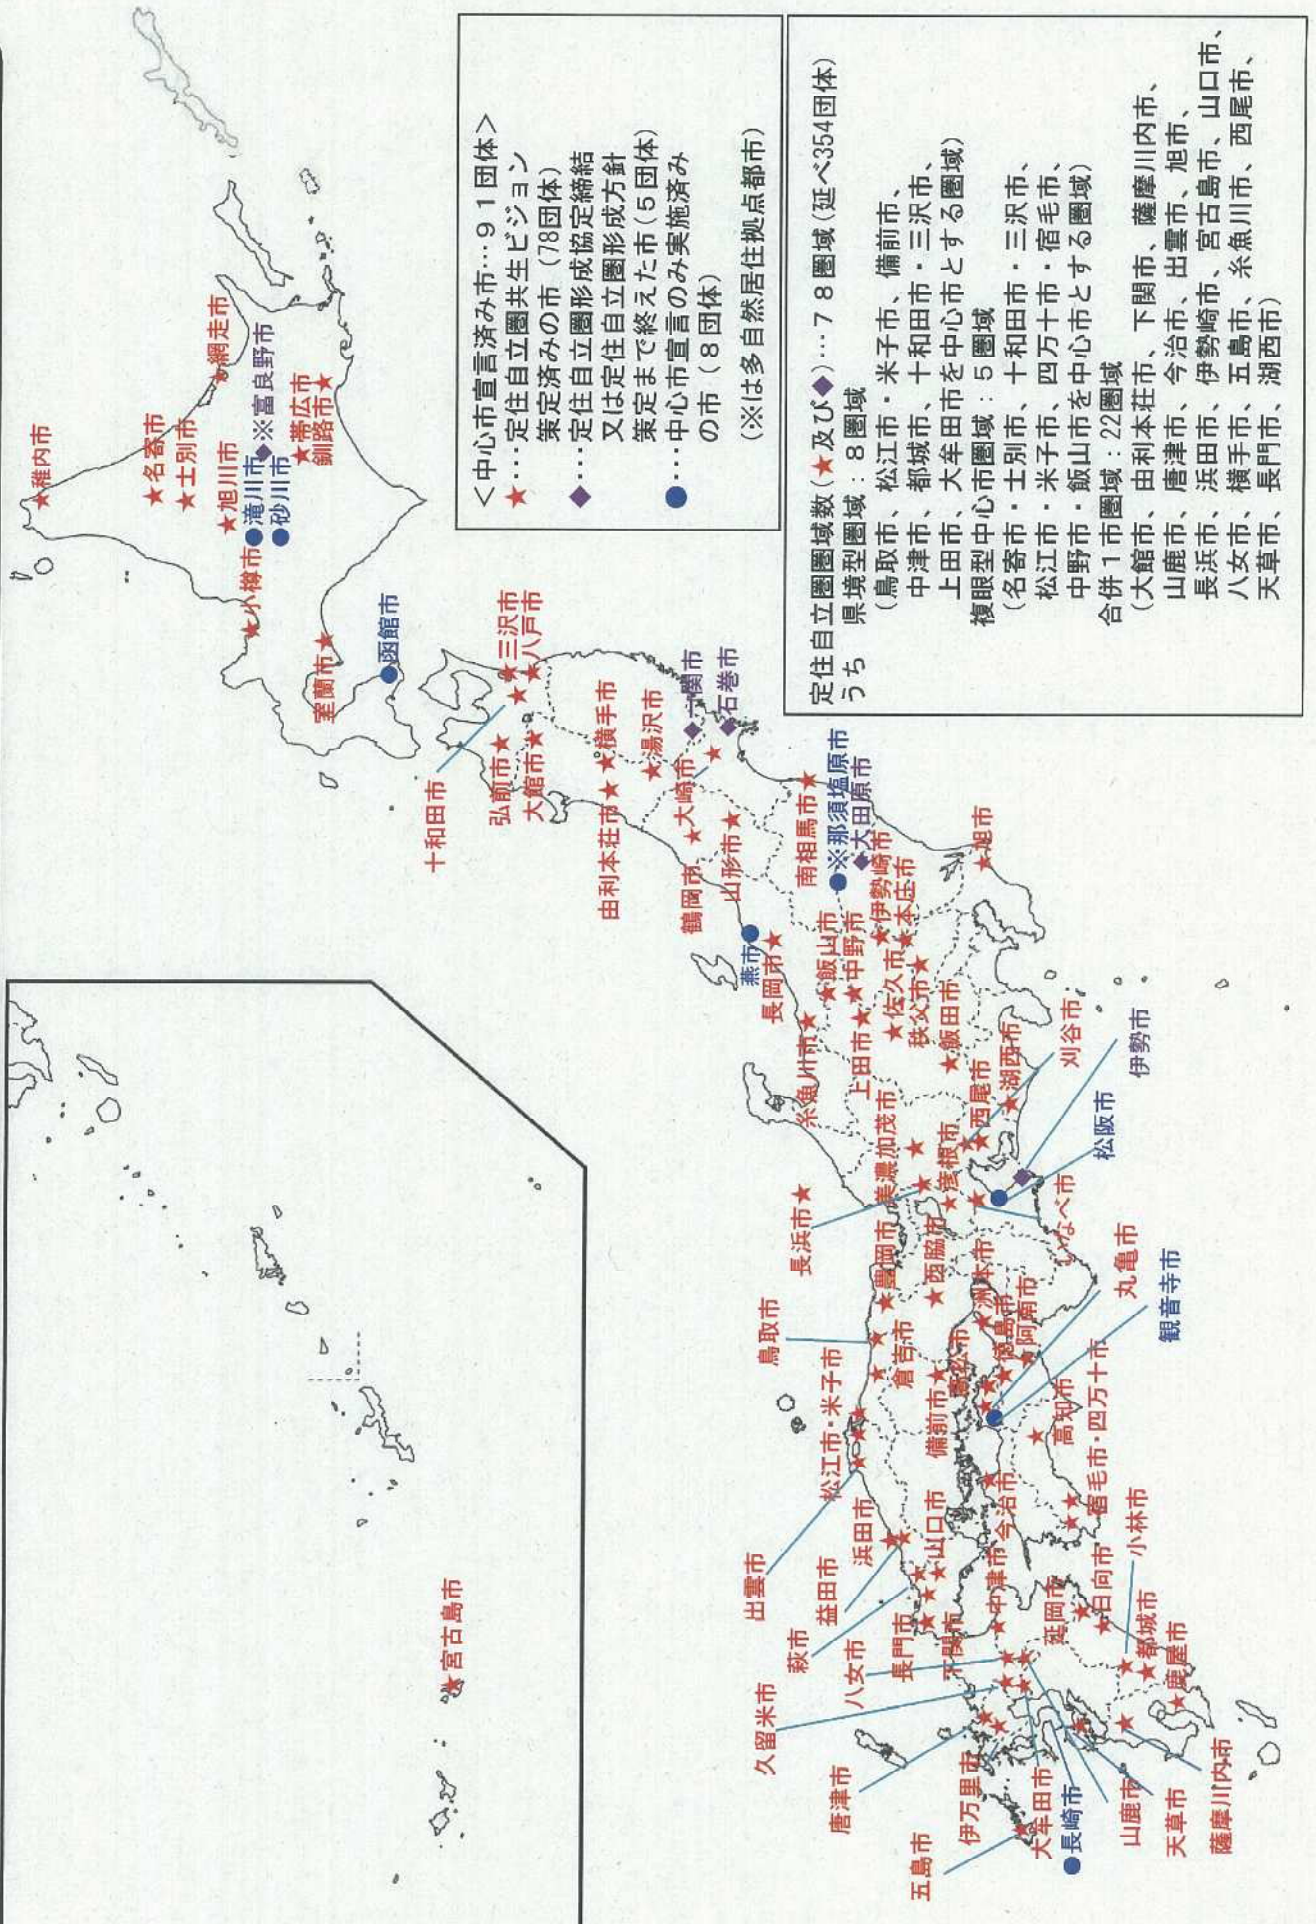

# 定住自立圏構想の取組状況（平成26年1月31日現在）

# 中心市一覧(都道府県別)

※ 下線付(青字)団体は既に  
中心市宣言を行った団体

都道府県	中心市数	中心市名	3大都市圏	都道府県	中心市数	中心市名	3大都市圏
1 北海道	16	札幌市、函館市、小樽市、旭川市、室蘭市、釧路市、帯広市、網走市、苫小牧市、稚内市、千歳市、滝川市、石狩市、富良野市、伊達市、北見市		25 滋賀県	5	彦根市、長浜市、草津市、栗東市、東近江市	
2 青森県	7	青森市、弘前市、八戸市、五所川原市、土和田市、三沢市、むつ市		26 京都府	1	福知山市	○
3 岩手県	7	盛岡市、宮古市、大船渡市、北上市、一関市、釜石市、奥州市		27 大阪府	0		○
4 宮城県	4	仙台市、石巻市、気仙沼市、大崎市		28 兵庫県	7	姫路市、洲本市、豊岡市、西脇市、たつの市、加東市、加西市	○
5 秋田県	7	秋田市、能代市、横手市、大館市、湯沢市、由利本荘市、大仙市		29 奈良県	1	天理市	○
6 山形県	6	山形市、米沢市、鶴岡市、酒田市、新庄市、東根市		30 和歌山県	3	和歌山市、田辺市、新宮市	
7 福島県	8	福島市、会津若松市、郡山市、いわき市、白河市、喜多方市、二本松市、南相馬市		31 鳥取県	3	鳥取市、米子市、倉吉市	
8 茨城県	8	水戸市、日立市、土浦市、常総市、つくば市、鹿嶋市、筑西市、神栖市		32 島根県	5	松江市、浜田市、出雲市、益田市、安来市	
9 栃木県	8	宇都宮市、栃木市、佐野市、小山市、真岡市、大田原市、那須塩原市、日光市		33 岡山県	4	岡山市、倉敷市、津山市、備前市	
10 群馬県	8	前橋市、高崎市、桐生市、伊勢崎市、太田市、渋川市、富岡市、沼田市		34 広島県	8	広島市、三原市、尾道市、福山市、府中市、三次市、庄原市	
11 埼玉県	2	狭山市、本庄市	○	35 山口県	8	下関市、宇部市、山口市、萩市、下松市、岩国市、長門市、周南市	
12 千葉県	2	館山市、旭市	○	36 徳島県	2	徳島市、阿南市	
13 東京都	1	青梅市	○	37 香川県	4	高松市、丸亀市、坂出市、観音寺市	
14 神奈川県	0		○	38 愛媛県	8	松山市、今治市、宇和島市、八幡浜市、新居浜市、西条市、大洲市、四国中央市	
15 新潟県	12	新潟市、長岡市、三条市、柏崎市、新発田市、十日町市、村上市、燕市、糸魚川市、上越市、佐渡市、南魚沼市		39 高知県	2	高知市、南国市	
16 富山県	5	富山市、高岡市、魚津市、黒部市、射水市		40 福岡県	9	北九州市、福岡市、大牟田市、久留米市、直方市、飯塚市、田川市、八女市、朝倉市	
17 石川県	3	金沢市、七尾市、小松市		41 佐賀県	5	佐賀市、唐津市、鳥栖市、伊万里市、武雄市	
18 福井県	4	福井市、敦賀市、越前市、小浜市		42 長崎県	5	長崎市、佐世保市、島原市、諫早市、五島市	
19 山梨県	3	甲府市、北杜市、富士吉田市		43 熊本県	7	熊本市、八代市、玉名市、山鹿市、菊池市、天草市、人吉市	
20 長野県	9	長野市、松本市、上田市、岡谷市、飯田市、諏訪市、伊那市、中野市、佐久市		44 大分県	4	大分市、中津市、日田市、佐伯市	
21 岐阜県	6	岐阜市、大垣市、高山市、津川市、美濃加茂市、関市	○	45 宮崎県	6	宮崎市、都城市、延岡市、日南市、小林市、日向市	
22 静岡県	12	静岡市、浜松市、沼津市、熱海市、富士市、牧之原市、磐田市、袋井市、裾野市、湖西市、掛川市、御殿場市		46 鹿児島県	9	鹿児島市、鹿屋市、出水市、指宿市、薩摩川内市、霧島市、南さつま市、奄美市、南九州市	
23 愛知県	6	刈谷市、豊田市、安城市、西尾市、田原市、新城市	○	47 沖縄県	5	那覇市、浦添市、名護市、宮古島市、うるま市	
24 三重県	7	津市、四日市市、伊勢市、松阪市、亀山市、いなべ市、伊賀市	○	合計	262		