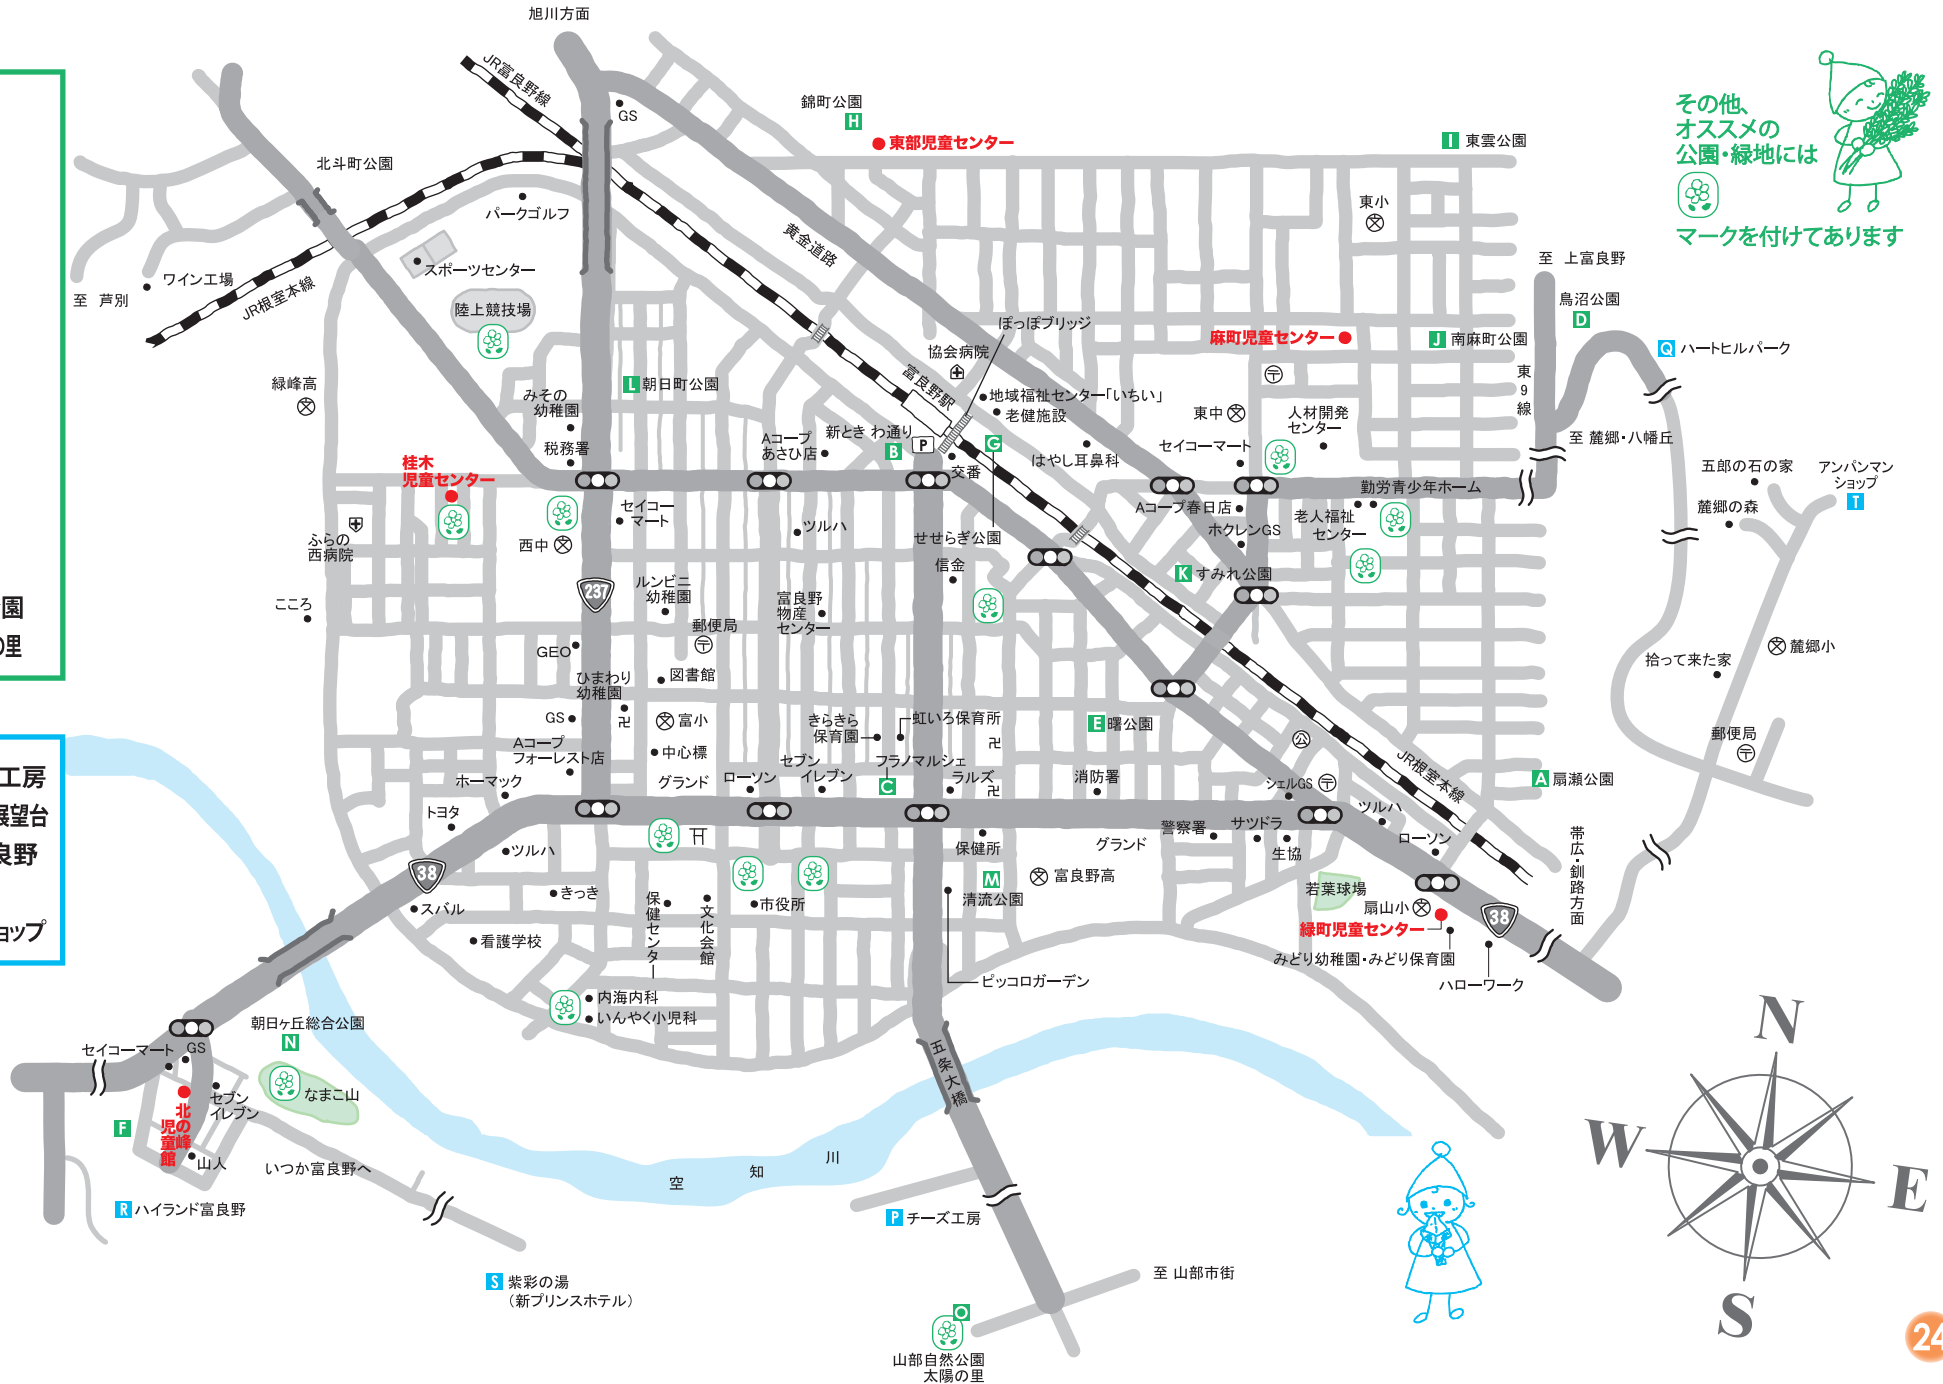

公園・レジャーマップ

公園

- A 扇瀬公園
- B 新ときわ通り
- C フラノマルシェ
- D 鳥沼公園
- E 曙公園
- F 北の峰西公園
- G せせらぎ公園
- H 錦町公園
- I 東雲公園
- J 南麻町公園
- K すみれ公園
- L 朝日町公園
- M 清流公園
- N 朝日ヶ丘総合公園
- O 山部自然公園 太陽の里

レジャー施設

- P 富良野チーズ工房
- Q ハートヒルパーク展望台
- R ハイランド富良野
- S 紫彩の湯
- T アンパンマンショップ

その他、
おすすめの
公園・緑地には

マークを付けてあります