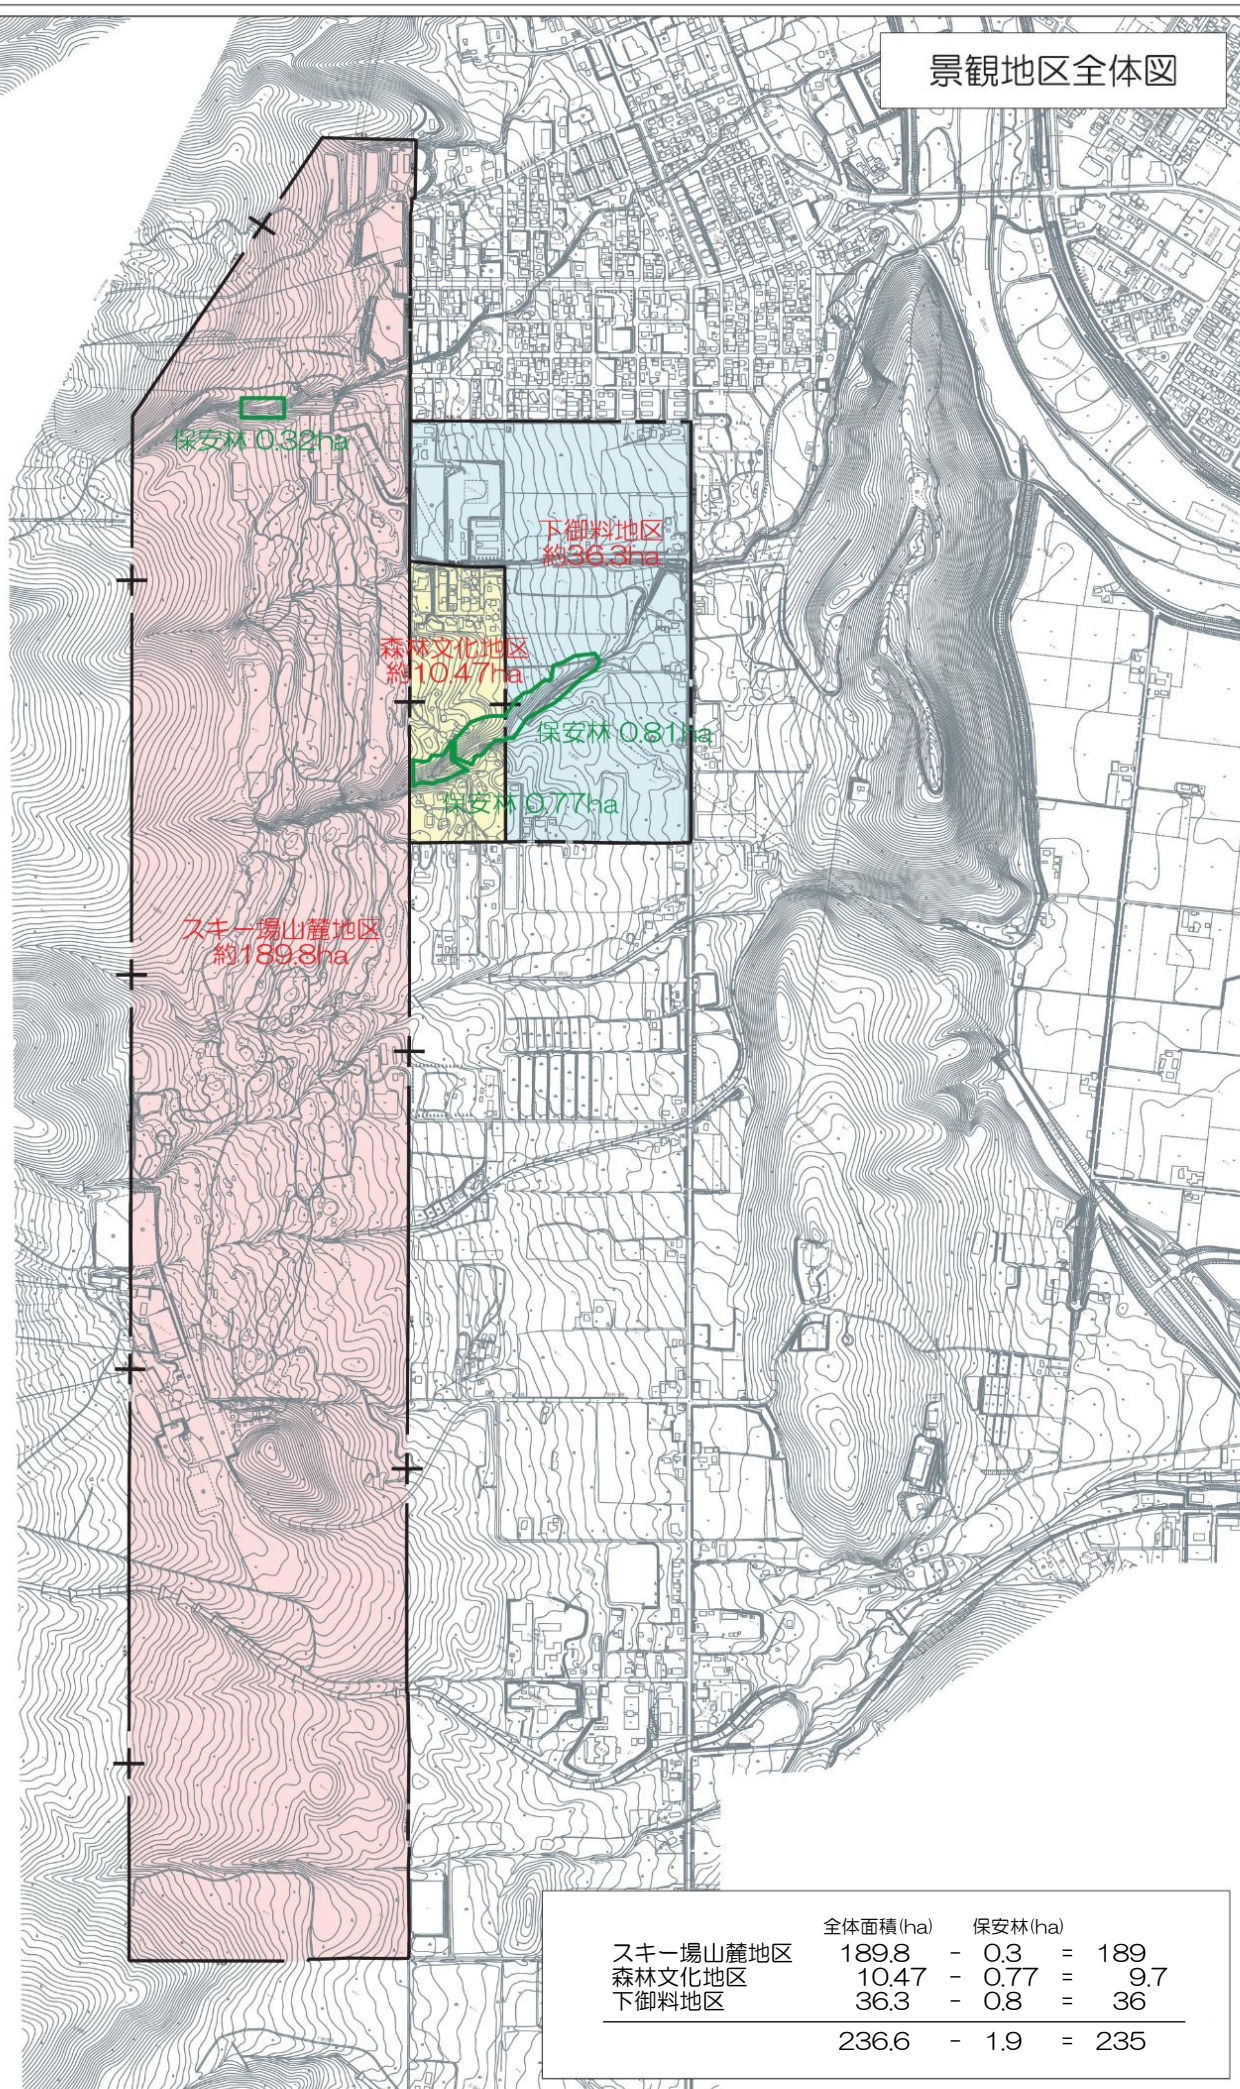

景観地区全体図

	全体面積 (ha)	保安林 (ha)	
スキー場山麓地区	189.8	- 0.3	= 189
森林文化地区	104.7	- 0.77	= 9.7
下御料地区	36.3	- 0.8	= 36
	236.6	- 1.9	= 235