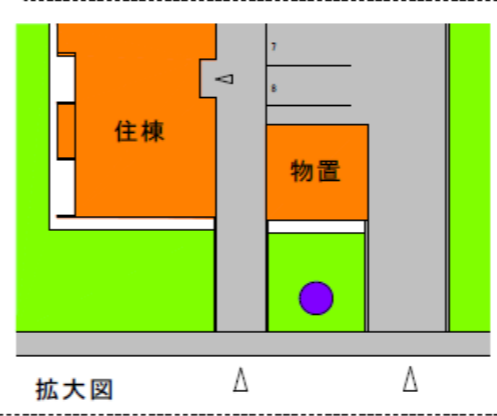

北麻町団地 配置図

【資料2】

大沼通（東4線）

住麻本通

北1号川

東雲通（北1号）

北1号川

東小学校

北麻町公園

- 凡例
- 緑地
 - 建物
 - 駐車場・通路・歩道
 - エゾヤマザクラ
 - ハシドイ