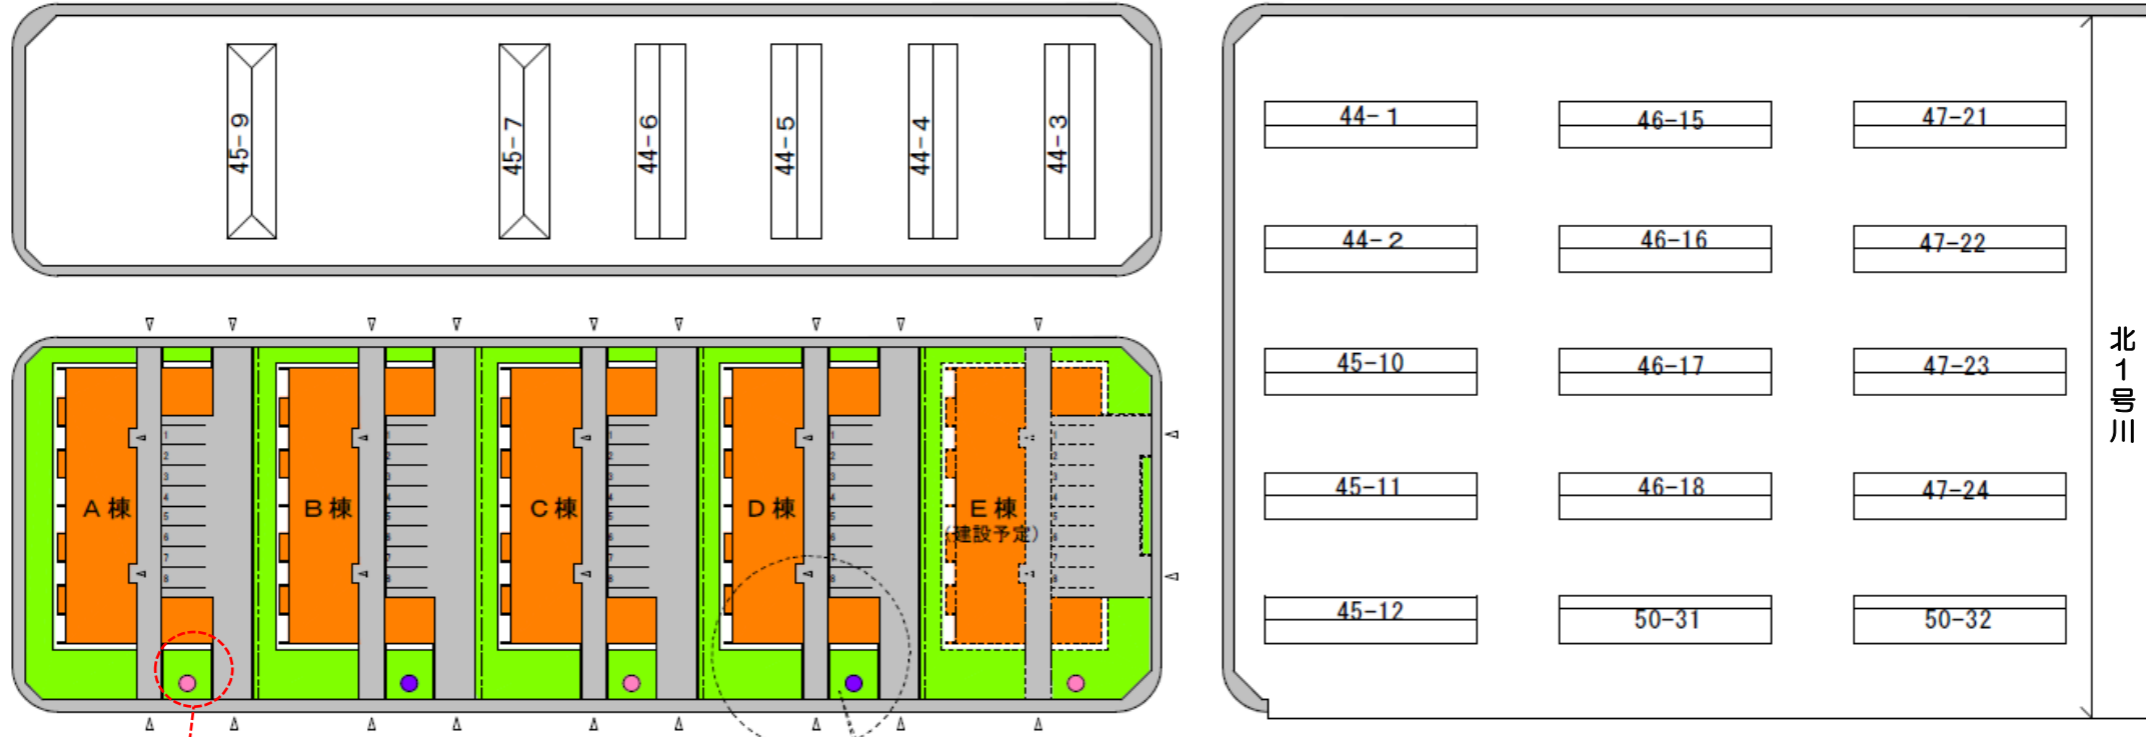

北麻町団地 配置図

【資料2】

大沼通（東4線）

住麻本通

北1号川

東雲通（北1号）

北1号川

東小学校

北麻町公園

- 凡例
- 緑地
 - 建物
 - 駐車場・通路・歩道
 - エゾヤマザクラ
 - ハシドイ