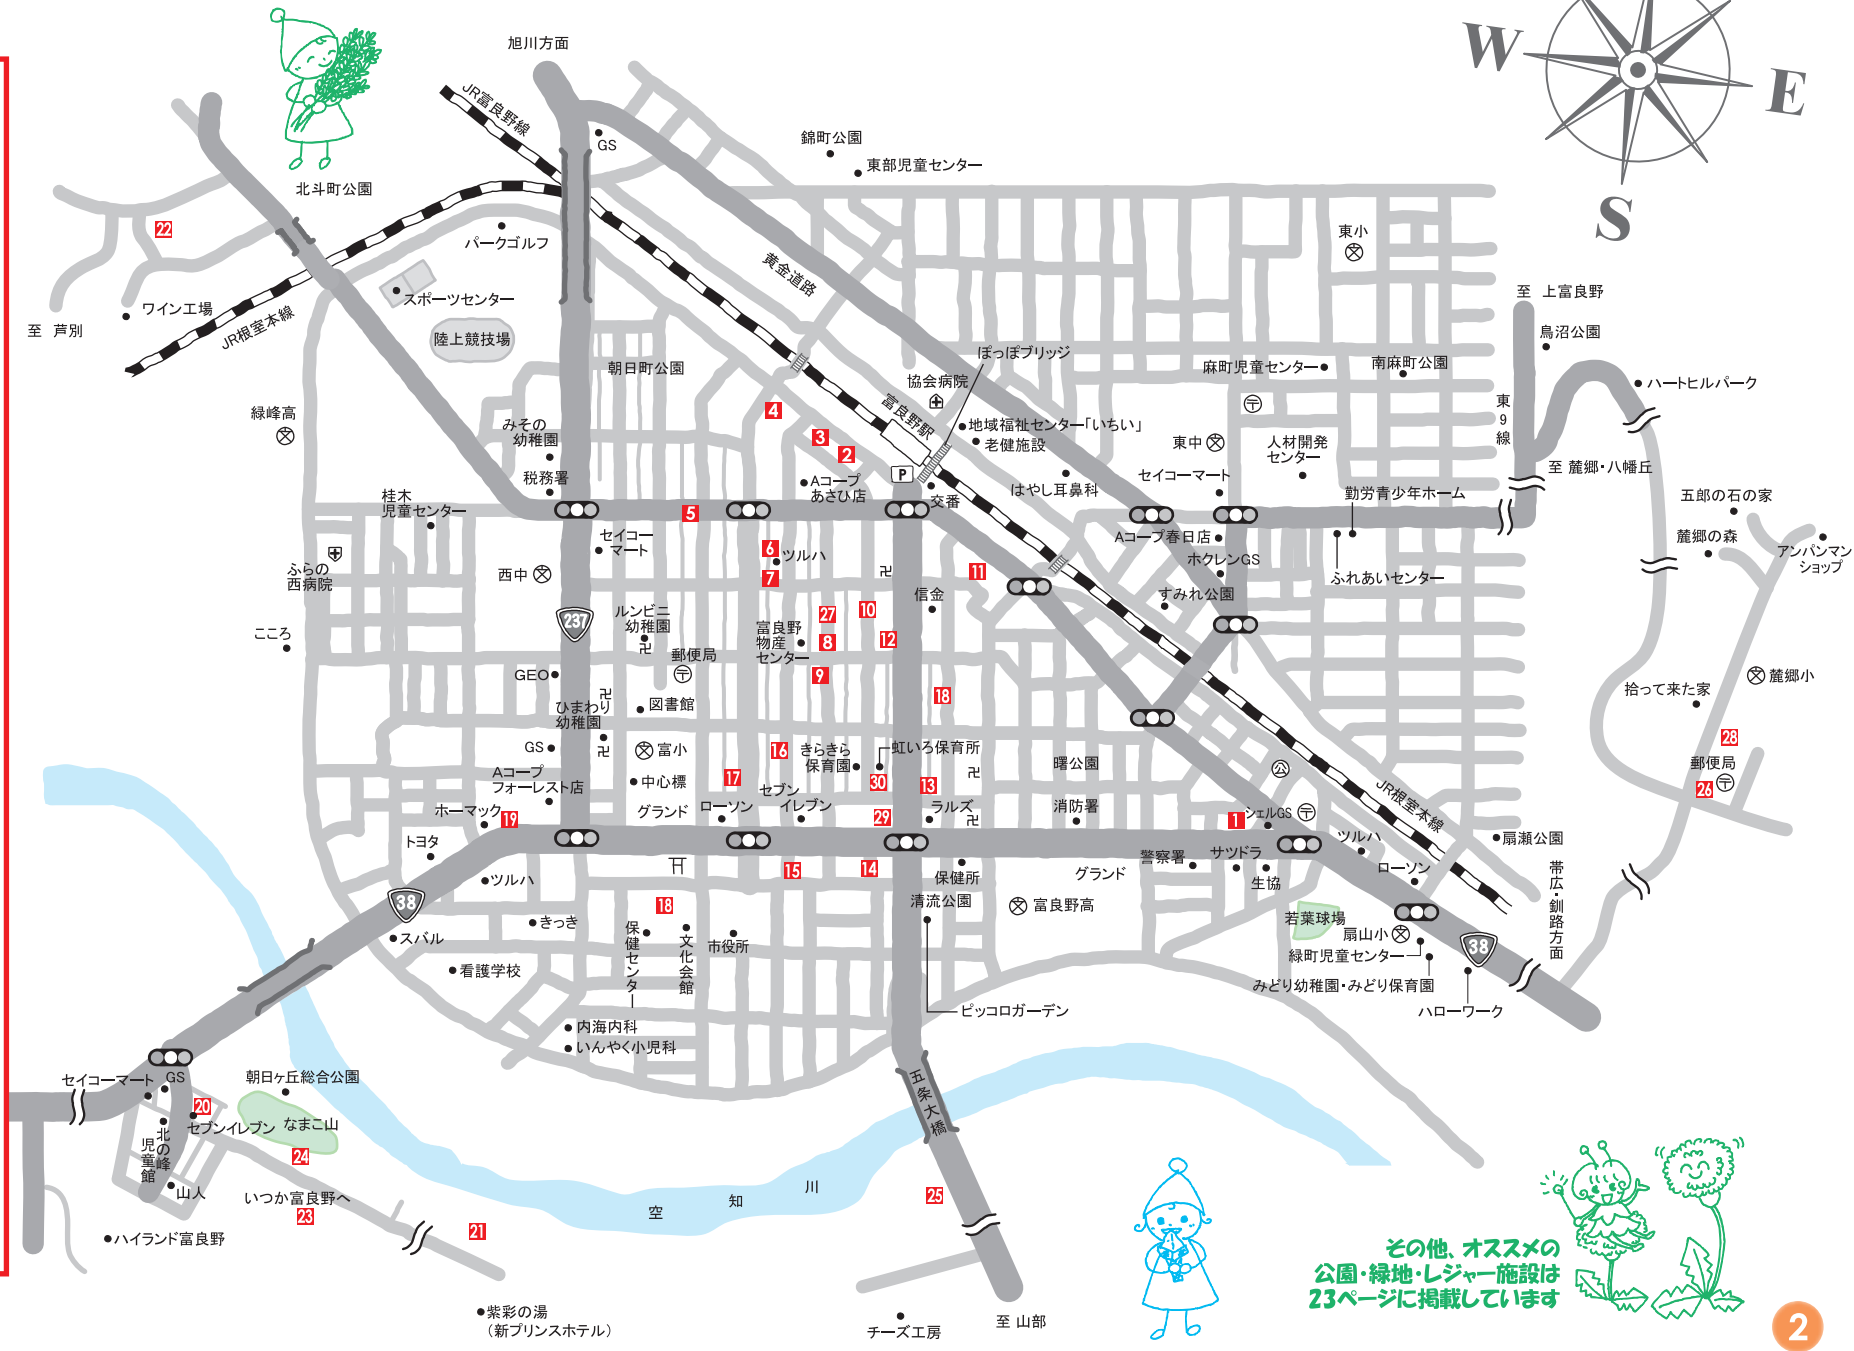

富良野子育てMAP

レストラン

- 1 Navo
- 2 千成
- 3 福寿司
- 4 海風堂
- 5 池田屋
- 6 白木屋
- 7 春ちゃん寿司
- 8 ソウルテラス
- 9 小玉家
- 10 すぎやま珈琲
- 11 くまげら
- 12 まさ屋
- 13 翠月
- 14 熊っ子ラーメン
- 15 暮しステーション
- 16 助六
- 17 トピカル
- 18 カレーふらのや
- 19 四季の恵
- 20 麦秋
- 21 北峯舎
- 22 カンパーナ六花亭
- 23 いつか富良野へ
- 24 ノルドウ
- 25 野良窯
- 26 麓郷とみ川
- 27 富良野とみ川製麺所
- 28 夫婦食堂
- 29 フラノマルシェ
- 30 フラノマルシェ2

その他、オススメの公園・緑地・レジャー施設は23ページに掲載しています