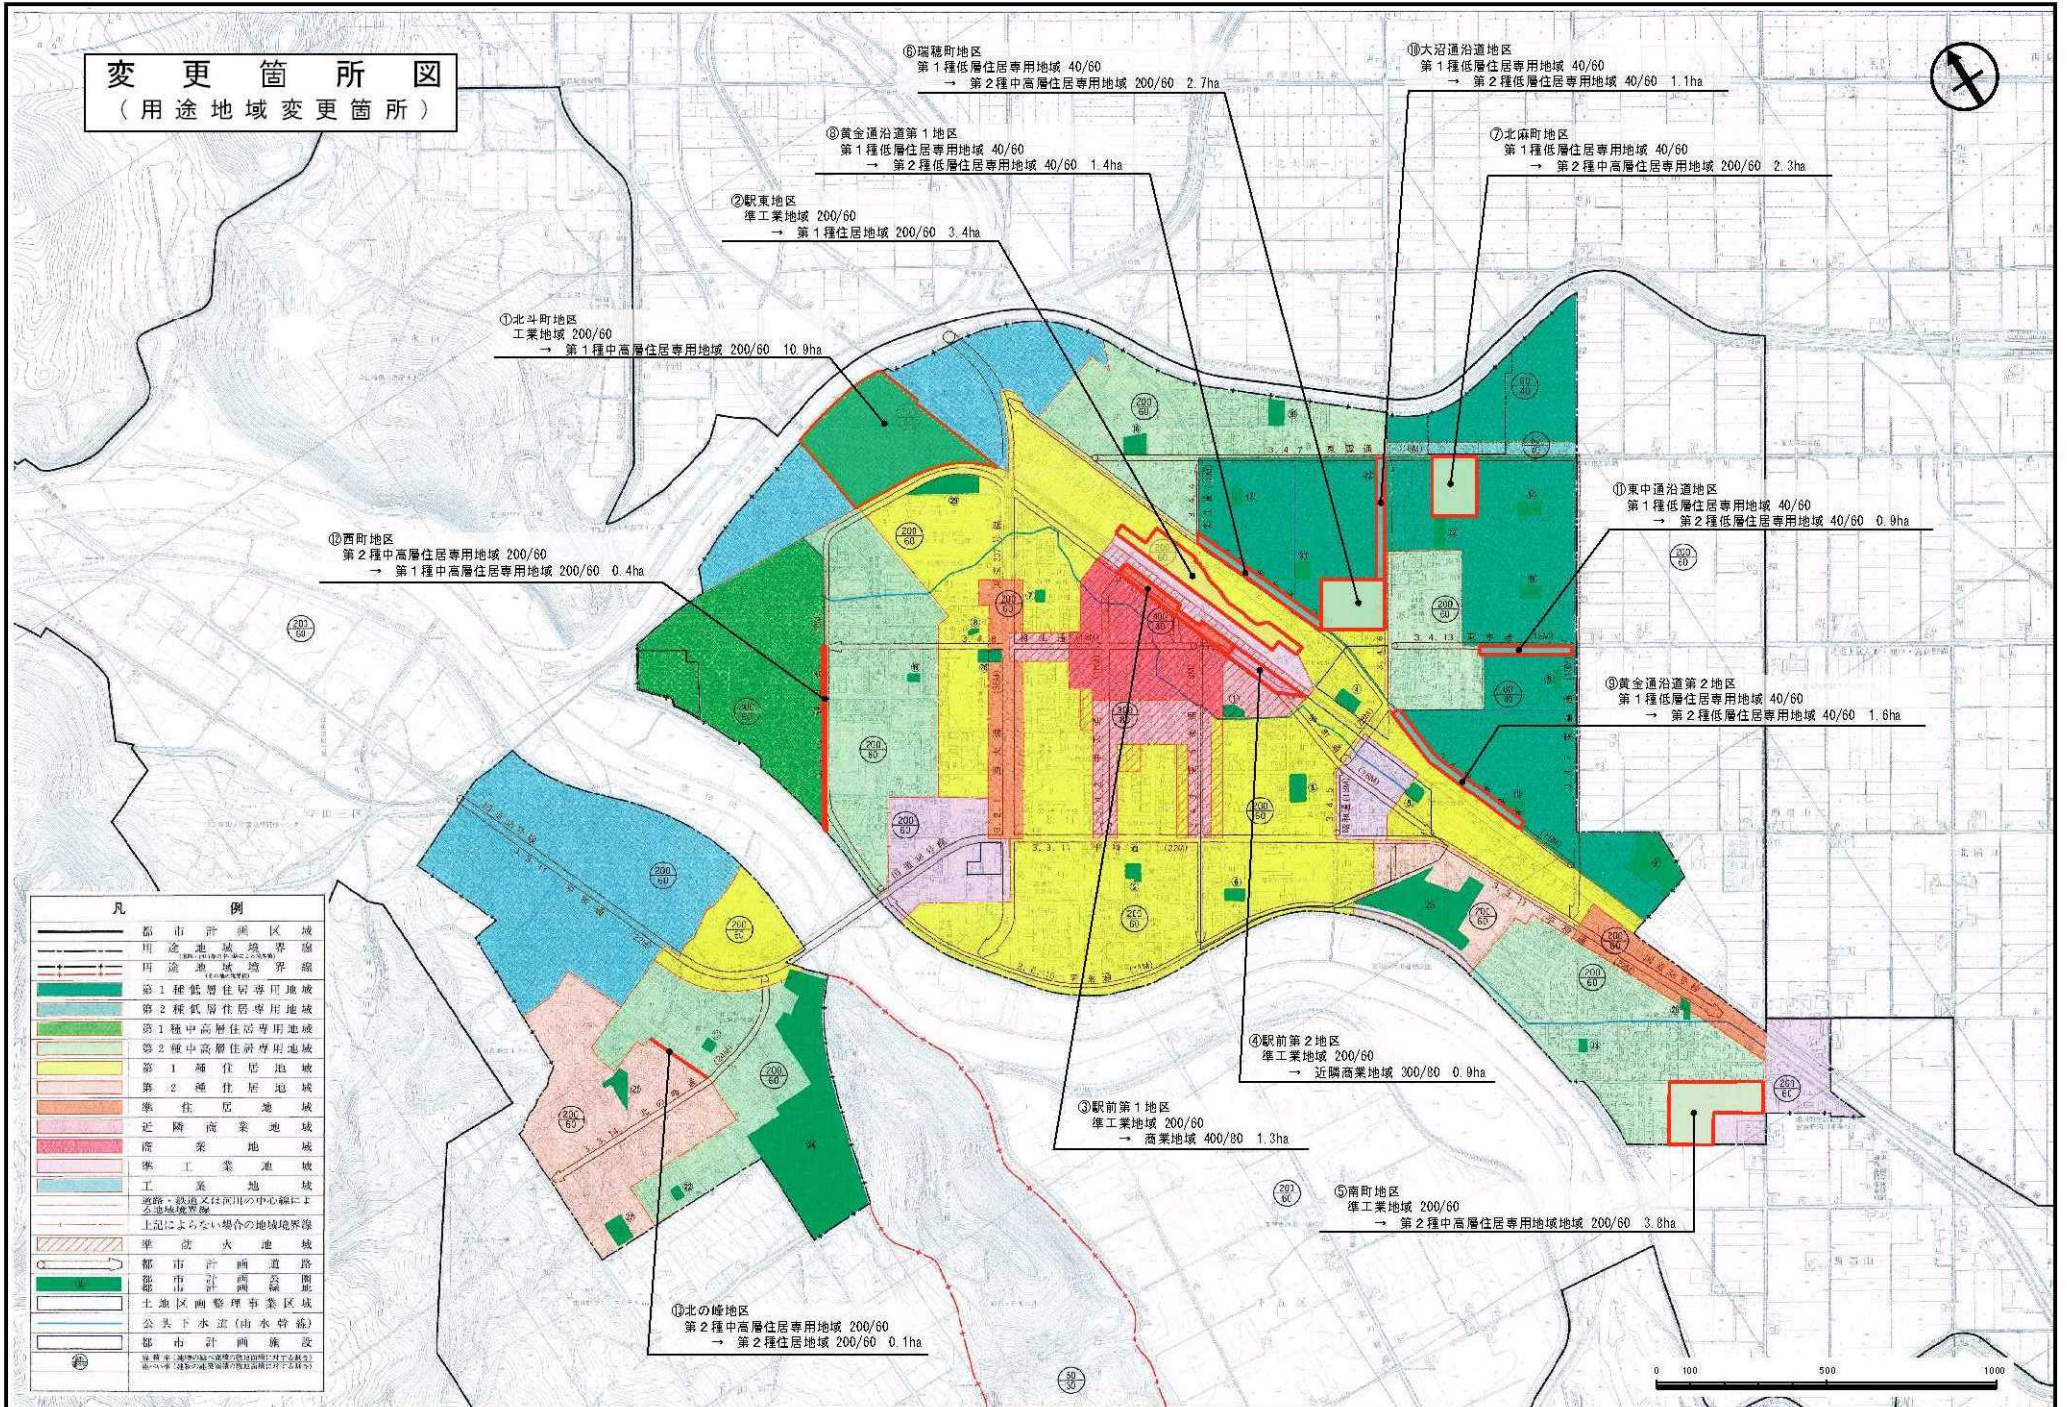

変更箇所図
(用途地域変更箇所)

凡 例	
	都市計画区域
	用途地域境界線
	行政区境界線
	第1種低層住居専用地域
	第2種低層住居専用地域
	第1種中高層住居専用地域
	第2種中高層住居専用地域
	第1種住居地域
	第2種住居地域
	準住居地域
	近隣商業地域
	商業地域
	準工業地域
	工業地域
	道路・鉄道又は河川の中心線に よる境界線
	上記によらない場合の地域境界線
	準防火地域
	都市計画道路
	都市計画公園
	北地区調整事業区域
	公営下水流(雨水幹線)
	都市計画線

0 100 500 1000